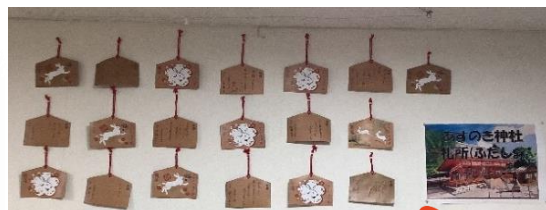

施設長挨拶

新年明けましておめでとうございます。
 2023年の干支は「癸卯(みずのとう)」です。果たしてどんな年になるのでしょうか。
 干支にはそれぞれに意味があり、それによると「癸卯」は、卯は穏やかで温厚な性質であること
 から「家内安全」。跳躍する姿から「飛躍、向上」を象徴するものとして親しまれてきました。
 「植物の成長」という意味もあり、新しいことに挑戦するのに最適な年と言われているそうで
 す。

皆様のご多幸とご健勝を心よりお祈り申し上げます。

施設長 池田 哲也

通所

11月25、26日にタルト作りをしました。
タルト生地の上に、生クリームやブルーベリー、フルーツ等乗せて召し上がりました。
とても甘く、頬が落ちそうになりました。
「次回は何か良いかなあ?」と、ご利用者様とお話しながらとても楽しい時間を過ごしました。

12月23、24日にミニクリスマス会を開催しました。
都道府県のビンゴをやりましたが47都道府県もあるため、なかなかビンゴにならず大変でした。ビンゴになったご利用者様にはクリスマスプレゼント📺
何が入っているかはお楽しみ♪
最後に『赤鼻のトナカイ』を踊りましたが、年に1回しか踊らないので職員も動きを忘れ、ちょっとボロボロでしたがとても楽しかったです。

今年は手作りの鳥居・お賽銭・お賽銭箱・おみくじを作成して、皆様に初詣の雰囲気味わってもらいました。
おみくじを引いて、大吉が出てとても喜んでいるご利用者様がいらっしゃいました。
絵馬にも各々で思いを祈願して頂きました。

ESP.MISAKI

インスタグラム
随時更新中♪