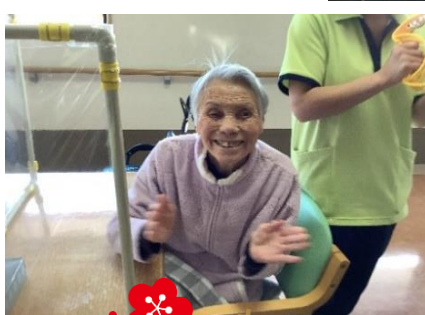

エスポワール岬 通信

2023年 1月

入所

各地に雪が降る寒い季節がやってきました。
 施設では12月恒例のクリスマス会が行われ、サンタクロースから
 プレゼントをもらったり、寒さを吹き飛ばすくらい皆様に楽しく歌って
 踊られていました。
 今年も皆様元気に楽しく過ごされる一年になりますように。

栄養課 ~お正月行事食~

2023 卯

1月の行事食はおせちです。
 施設でもお正月を感じて頂けるよう味はもちろん
 見た目も鮮やかに♪
 皆様喜んで頂けたようです☺

施設長挨拶

新年明けましておめでとうございます。
 2023年の干支は「癸卯(みずのとう)」です。果たしてどんな年になるのでしょうか。
 干支にはそれぞれに意味があり、それによると「癸卯」は、卯は穏やかで温厚な性質であること
 から「家内安全」。跳躍する姿から「飛躍、向上」を象徴するものとして親しまれてきました。
 「植物の成長」という意味もあり、新しいことに挑戦するのに最適な年と言われているそうで
 す。

皆様のご多幸とご健勝を心よりお祈り申し上げます。

施設長 池田 哲也

通所

11月25、26日にタルト作りをしました。
タルト生地の上に、生クリームやブルーベリー、フルーツ等乗せて召し上がりました。
とても甘く、頬が落ちそうになりました。
「次回は何か良いかなあ?」と、ご利用者様とお話しながらとても楽しい時間を過ごしました。

12月23、24日にミニクリスマス会を開催しました。
都道府県のビンゴをやりましたが47都道府県もあるため、なかなかビンゴにならず大変でした。ビンゴになったご利用者様にはクリスマスプレゼント📺
何が入っているかはお楽しみ♪
最後に『赤鼻のトナカイ』を踊りましたが、年に1回しか踊らないので職員も動きを忘れ、ちょっとボロボロでしたがとても楽しかったです。